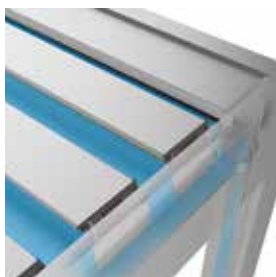

Les principaux avantages

- Système de pergola modulaire avec lamelles orientables en aluminium
- Solution de protection combinée contre le soleil et la pluie
- Châssis discret au design cubique
- Autoportant, montage mural ou montage en angle
- Gouttière intégrée
- Construction en aluminium inoxydable

Détendez-vous en plein air et profitez du confort de la protection fiable contre le soleil et les intempéries en savourant le jeu de l'ombre et de la lumière. Le design de la série de pergolas BAVONA séduit par sa forme cubique et sa technique parfaitement intégrée. Chaque pergola BAVONA est fabriquée sur mesure, se décline dans une palette de coloris pour répondre à vos besoins personnels et peut être équipée de plusieurs options.

Le BAVONA TP6500 Hardtop assure une protection parfaite contre le soleil et la pluie grâce aux lamelles en aluminium à orientation variable. La circulation d'air naturelle à travers les lamelles fonctionne comme une climatisation écologique.

Les applications des pergolas BAVONA sont pratiquement infinies grâce aux nombreuses possibilités de montage et aux différentes options de confort telles que l'éclairage LED, les vitres coulissantes ou le plancher modulable en aluminium.

min. 200 cm
max. *600 cm

min. 200 cm
max. 600 cm

min. 100 cm
max. 300 cm

0°

* A partir de 401 cm avec 2 modules de toit.