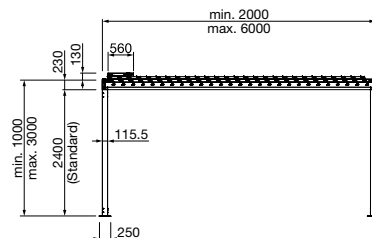

BAVONA

TP6500

Vue latérale