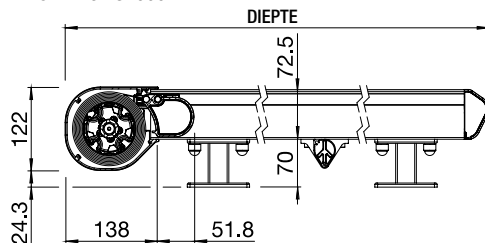

STOBAG

AIROMATIC PS4000/PS4500

AIROMATIC PS4000

Les principaux avantages

- Caisson autoportant
- La faible masse constructive permet des montages également sur de très petites fenêtres
- Tension maximale en continue de la toile dans toutes les positions
- Rail de guidage avec rainure de fixation orientée vers le bas pour un montage en continu des consoles de fixation
- Store pour jardin d'hiver
- Montage facile
- Aussi idéal pour un montage en embrasure